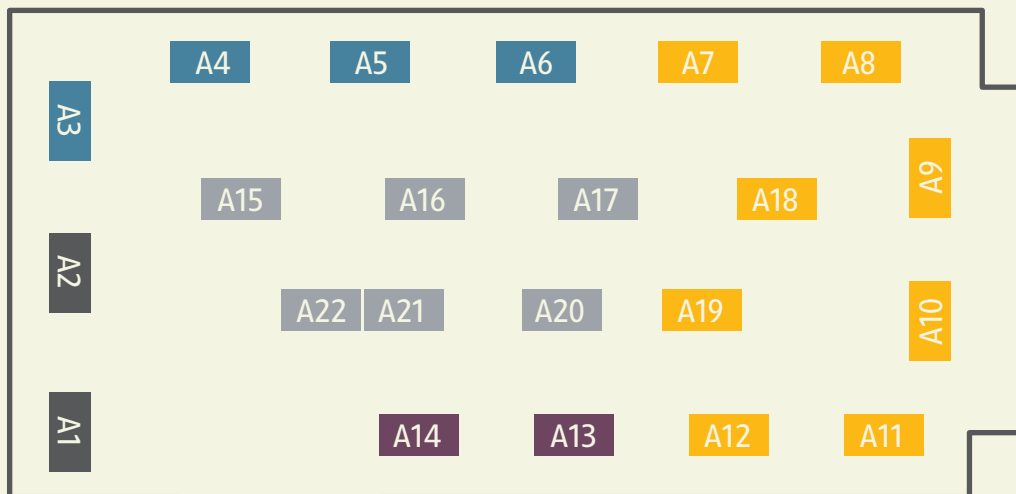

# 展覽廳平面圖

## 展館A

入口  
大會資訊中心

客艙 客艙  
往地庫2樓  
專題講座廳  
專用客艙  
客艙 客艙