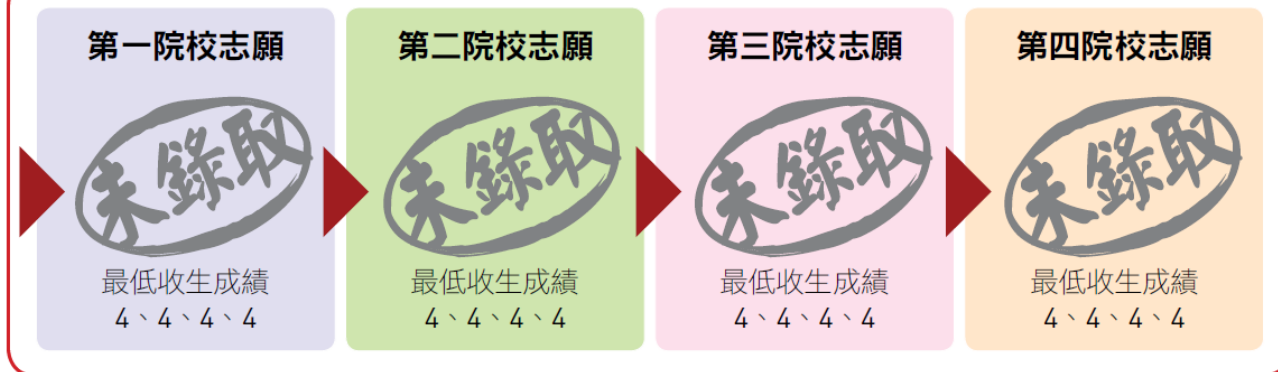

← 往年考生成績

2022/2023學年 生涯規劃教育講座 「內地高校招收香港中學文憑考試學生計劃」

學友社
Hob You Club

填選志願策略@
遴選機制

首輪落空、補錄仍有機會
選科策略小貼士

2022/2023學年 生涯規劃教育講座「內地高校招收香港中學文憑考試學生計劃」

錄取名單公布

填選志願策略@
遴選機制

- ◆ 未獲錄取的考生可登入錄取系統，申請參與補錄（剩餘名額遴選）
- ◆ 錄取的考生將由高校通知補錄結果
- ◆ 2022年文憑試招生計劃，有逾**222名**考生透過補錄成功獲錄取。

把握順序志願的特點

選科策略小貼士

派位機制與本港JUPAS 大不同:

- JUPAS 以專業志願為單位，以考生成績為主要考慮
- 文憑試收生計劃以院校志願為單位，填選志願為重要考慮。

學友社
Hob You Club

填選志願策略@ 遴選機制

院校志願之間要有差距

例：文憑試成績

4、4、4、4

4個院校志願的錄取條件非常相近，當實際成績未符第一院校要求時，意味著其後志願也很大機會落選。

院校志願，按錄取條件由高至低排列，有如下樓梯般保持間距。

2022/2023學年 生涯規劃教育講座「內地高校招收香港中學文憑考試學生計劃」

學友社
Hok Yau Club

填選志願策略@
遴選機制

內地大學綜合實力評估（雙一流）

「世界一流大學和
一流學科建設」高校

普通本科高校

內地本科高校關係概念圖

2022/2023學年 生涯規劃教育講座「內地高校招收香港中學文憑考試學生計劃」

填選志願策略與原則

| 預期文憑試成績 | 建議部署 |
|----------------|-------------------------------------|
| 六科達24分或以上 | 可考慮「雙一流」建設高校及其特色專業，以期入讀國際排名較高的心儀院校。 |
| 四科達14分或以上 | 應以專業優先，再考慮高校情況。 |
| 四科12分 或相近成績 | 應設定保底線，盡量避開競爭太激烈的熱門學校及專業，增加獲錄取機會。 |