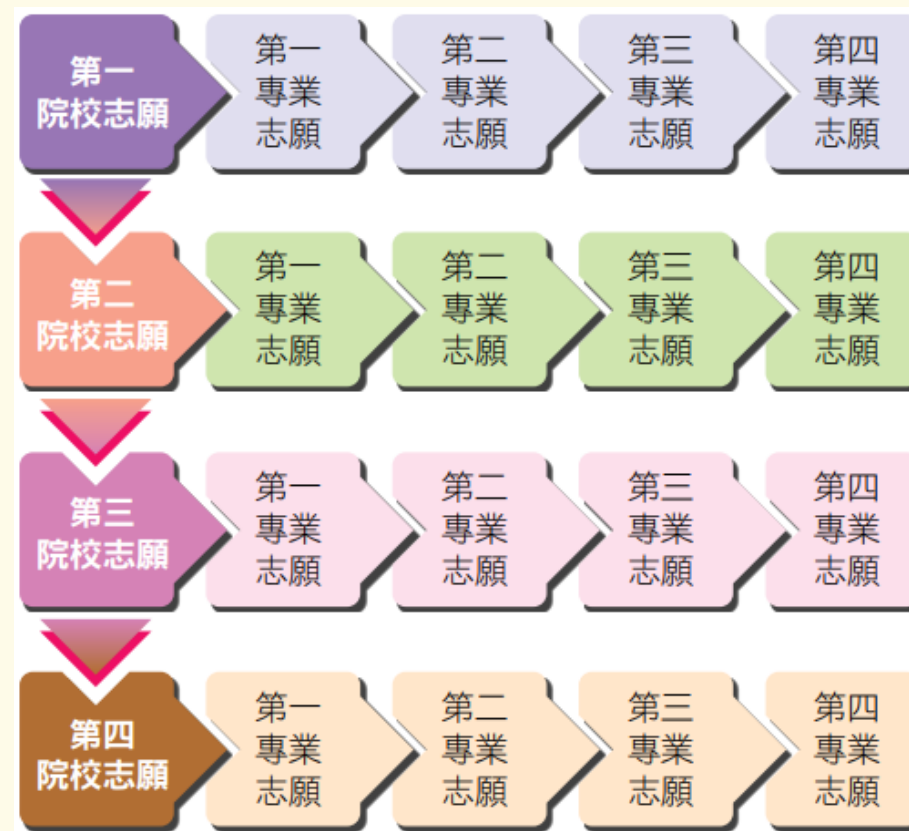

- 申請資格：
 - 擁香港居留權/香港入境權，或持單程證來港
 - 在香港接受及完成高中教育
 - 指定的191所內地院校修讀學士學位課程。

2022/2023學年 生涯規劃教育講座「內地高校招收香港中學文憑考試學生計劃」

填選志願策略@校園生活

| 資助類型 | | 類別 | | |
|-------|----|--------------|---------------------|-------------------|
| | | I | II | III |
| | | 院校所在地區與香港的距離 | | |
| | | 少於 450公里 | 450公里與 1 000公里之間 | 超過 1 000公 里 |
| | | 港幣 | 港幣 | 港幣 |
| 經入息審查 | 全額 | 17,700元 | 18,400元 | 19,400元 |
| | 半額 | 8,900元 | 9,200元 | 9,700元 |
| 免入息審查 | | 5,900元 | 6,200元 | 6,500元 |

合資格*：

- 在香港中學文憑考試四科核心科考獲「3322」的成績；或
- 經「內地高校招收香港中學文憑考試學生計劃」下的「校長推薦計劃」入讀內地院校。

學友社
Hok Yau Club

填選志願策略遴選機制

2022/2023學年 生涯規劃教育講座「內地高校招收香港中學文憑考試學生計劃」

學友社
Hob You Club

填選志願策略@ 遴選機制

順序志願

- 先選四所院校（大學）
- 每所院校再選最多四個專業（課程）
- 每人只能被一所院校的一個專業取錄

錄取名單公布

- ◆ 於2023年7月下旬公布正式錄取結果。
- ◆ 考生可登入錄取系統，查看錄取結果。
- ◆ 獲錄取的考生將由高校通知取錄結果及相關入學資訊

去年文憑試招生計劃形勢

資料來源：中國教育留學交流(香港)中心

學友社
Hob You Club

填選志願策略@ 遴選機制

2022/23學年確認報名人次最多的10所院校