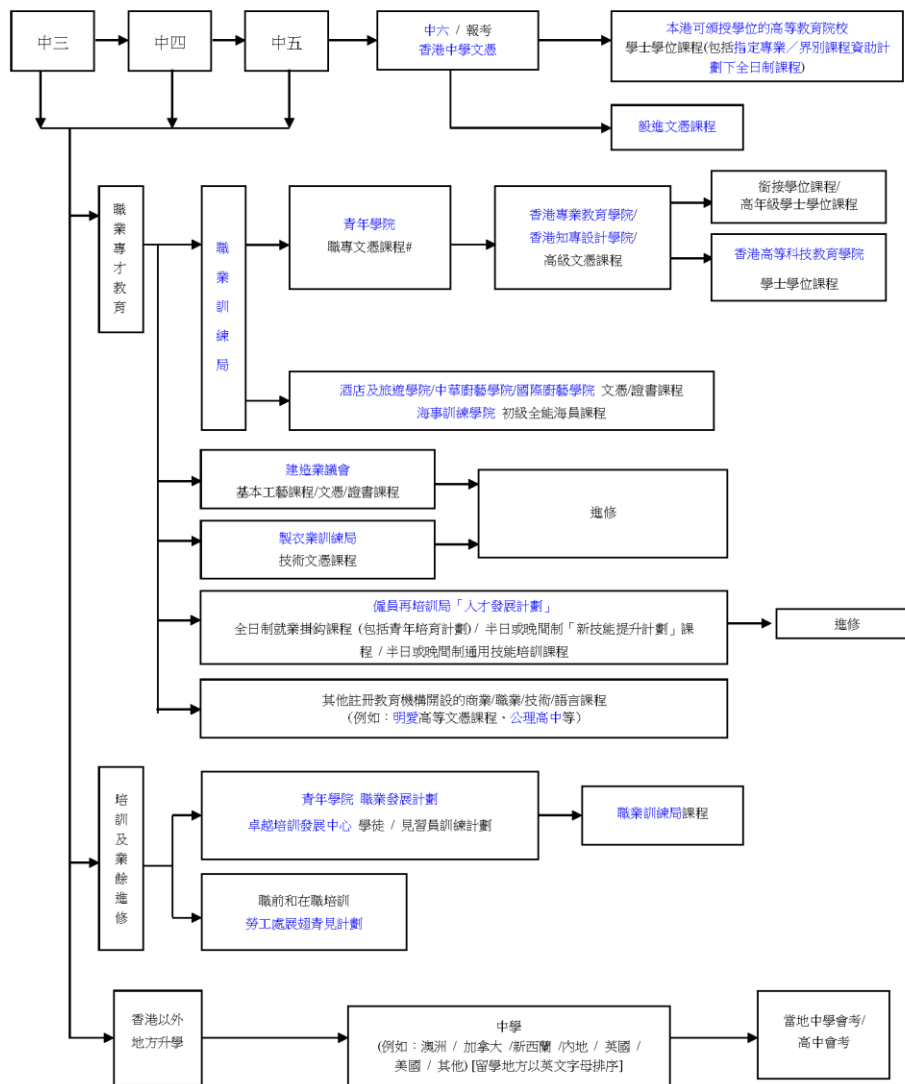

## 活動3：出路多面看

新學制下中三至中五離校生進修階梯

更新於 2020 年 7 月  
(只供參考)

#前稱「中專教育文憑」

(教育局, 2020)  
[https://lifeplanning.edb.gov.hk/uploads/tc/page/Study-Paths-for-S3-S5-School-Leavers-under-NAS\\_c\\_20200714103823919336.pdf](https://lifeplanning.edb.gov.hk/uploads/tc/page/Study-Paths-for-S3-S5-School-Leavers-under-NAS_c_20200714103823919336.pdf)