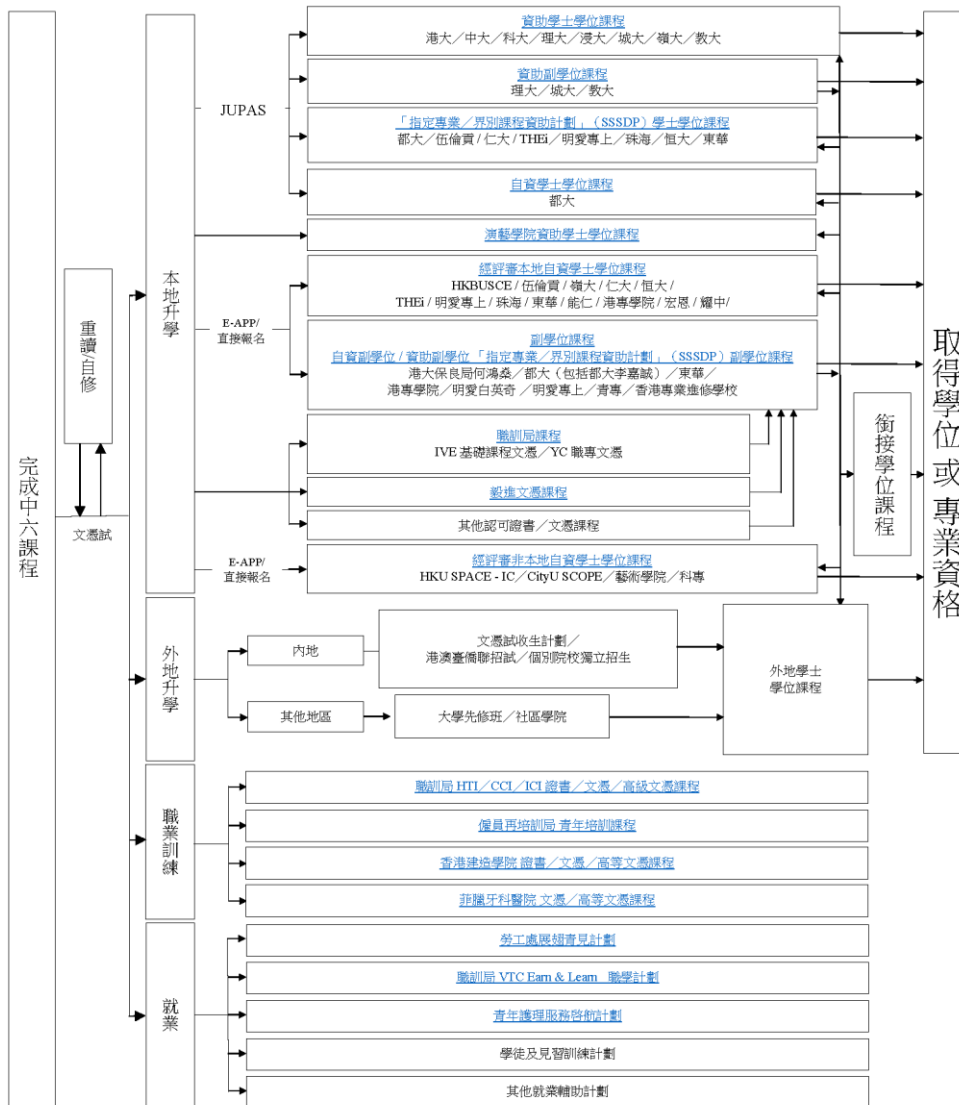

更新於 2022 年 3 月
(只供參考)

新高中畢業生的進修階梯

(教育局, 2022)
<https://lifeplanning.edb.gov.hk/uploads/tc/page/Study-Paths-for-S6-Graduates-TC.pdf>